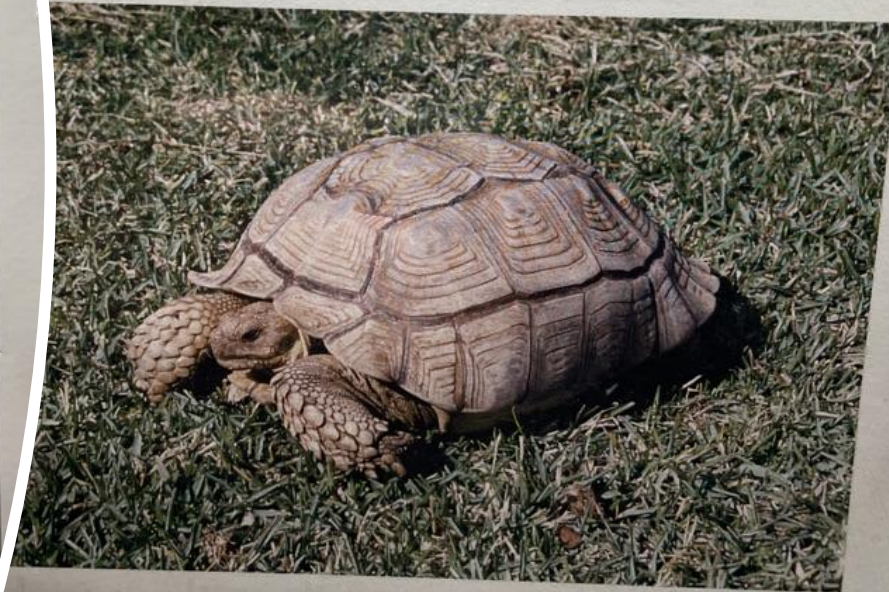

SULCATA TORTOISE

Geochelone sulcata

by

Richard Cary Paull

Sahel+Sulcata=Sahara

- Photo credits:
- Dillon Prest
- Mike Linley
- Tomas Diagne (African Chelonian Institute)
- Bernard Devaux (SOPTOM)